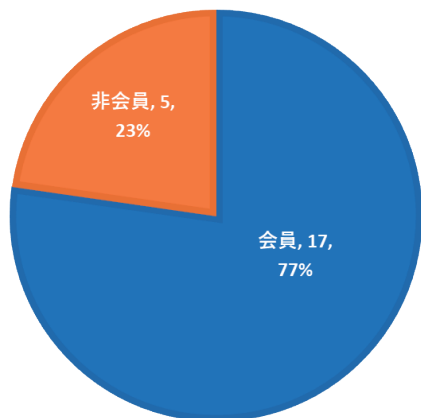

日頃は、海老名扇町エリアマネジメント(以下、「当法人」とさせていただきます)の活動にご理解ご協力を賜り、厚く御礼申し上げます。お陰様で、当法人の会報誌「そらかぜ」は、2021年6月で発刊から27回を迎えることができました。

この度は、会報誌「そらかぜ」を更に読者の皆様のお役に立つ紙面にしたいと考え、昨年に引き続きアンケートを実施することにさせて頂きました。アンケート結果については、下記の紙面をお読みください。皆様から頂いたご意見・ご要望をこれからの紙面に反映していきたいと思っております。

今後とも、当法人の会報誌「そらかぜ」をご愛顧いただけますよう、宜しくお願い致します。

2021年6月吉日

代表理事 山崎 日出雄

● アンケートの結果 実施期間:2021年4月30日～5月31日
ご回答数:22名様

①扇町エリマネの会員ですか？