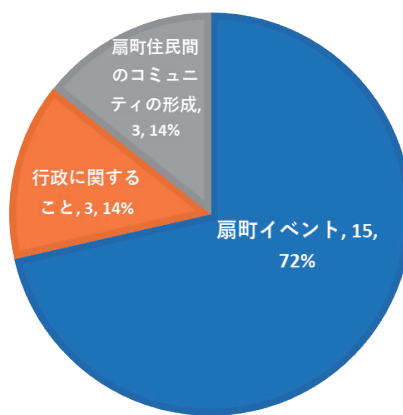

④「そらかぜ」に掲載して欲しい記事について