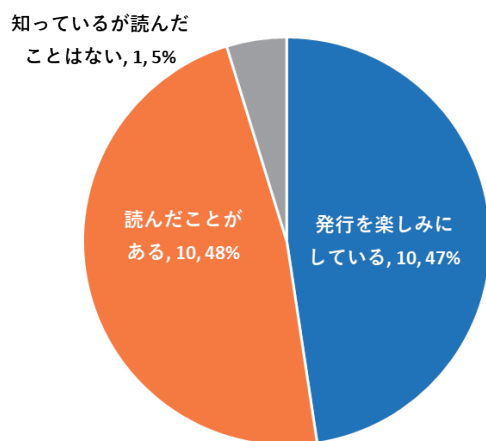

③「そらかぜ」を知っていますか？