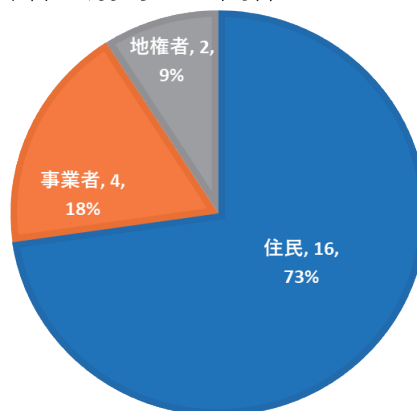

②ご回答者の扇町との関係