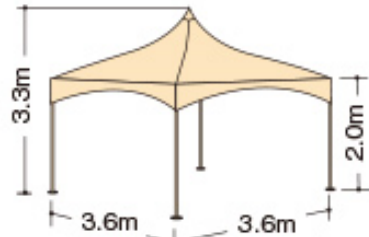

体験ブースレイアウト 8/24(土) 昼の部 11:00~17:00

イベントテント

4坪

サイズ: 2K×2K (3.6m×3.6m)

■テントイメージ

ららぽーと海老名