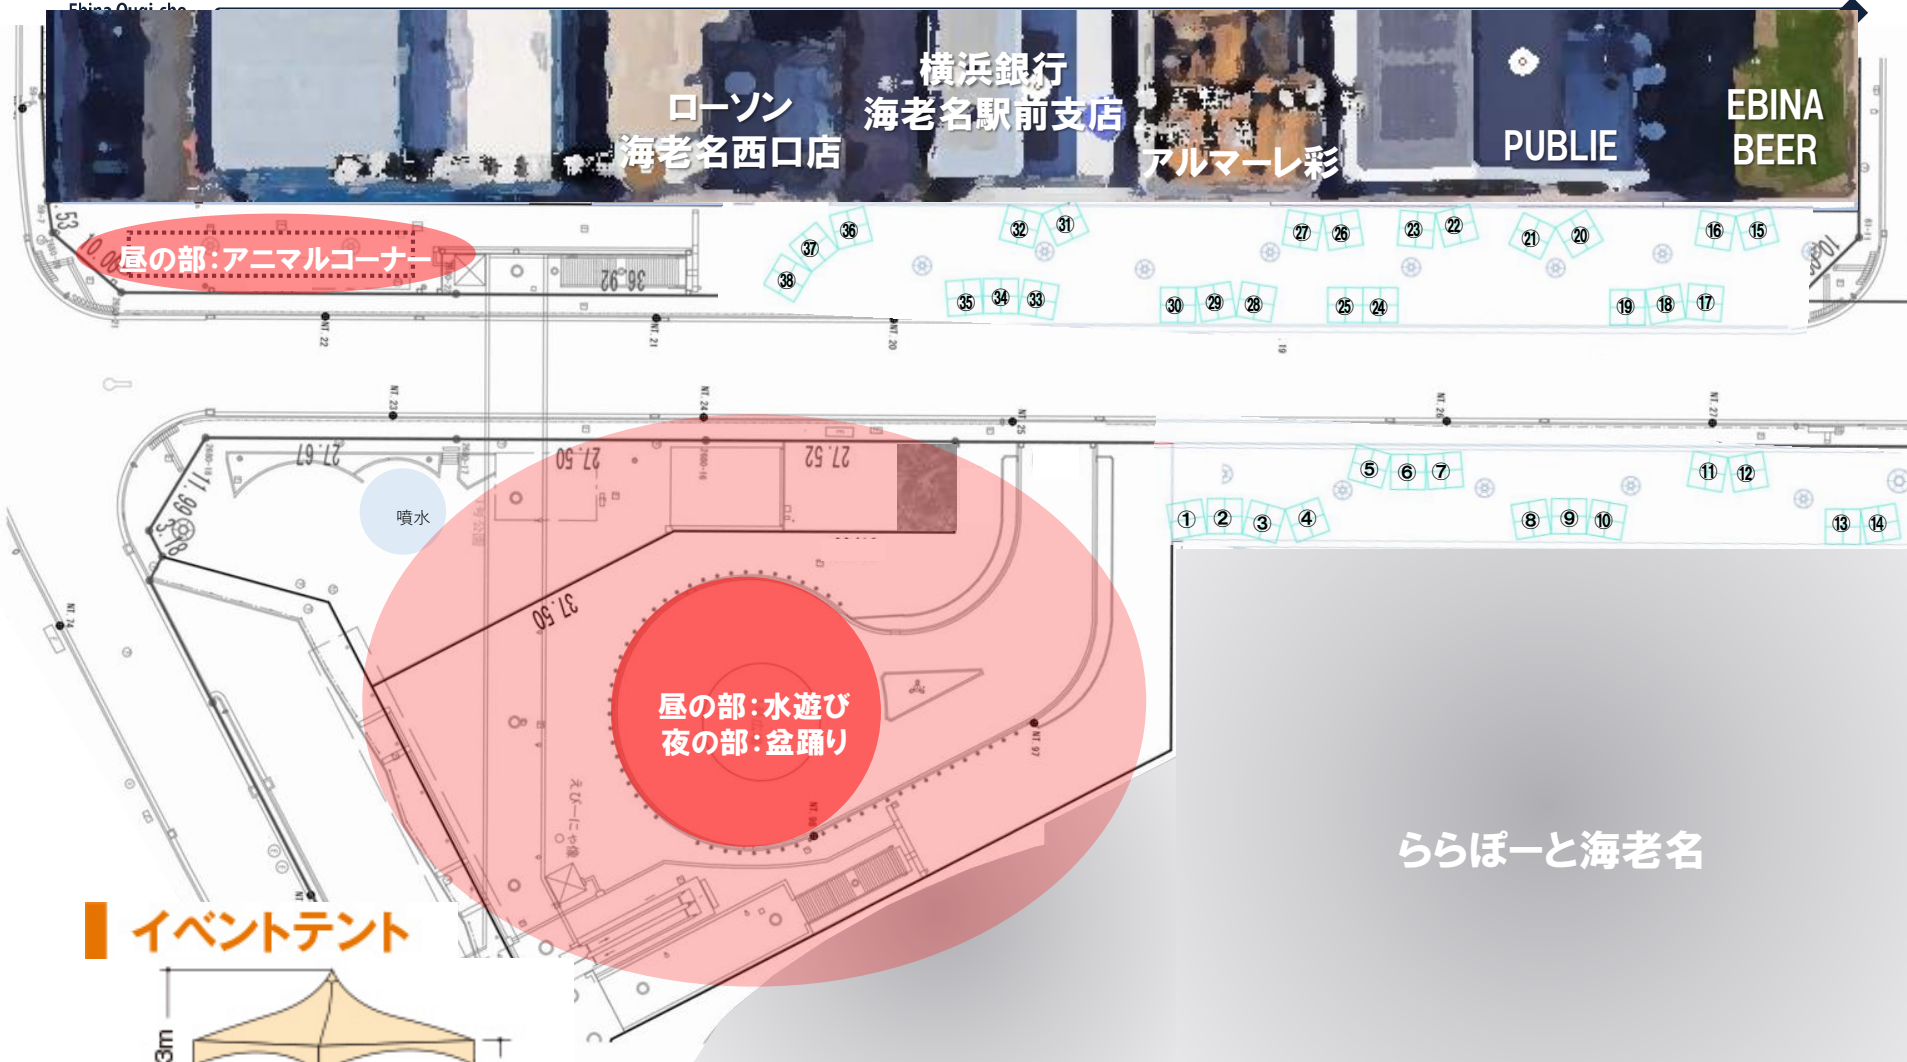

体験ブースレイアウト 8/24(土) 昼の部 11:00~17:00

イベントテント

4坪

サイズ: 2K×2K (3.6m×3.6m)

■テントイメージ

ららぽーと海老名